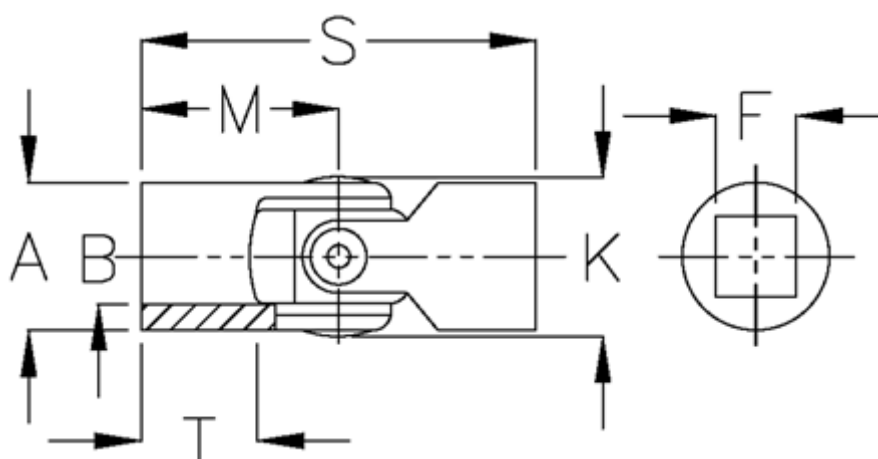

Varenummer: 07720404  
Beskrivelse: Enkelt krydsled med glideleje  
0.720.404

## Mål

A	= 20
F	= 10
K	= 21.5
M	= 31
MD max. Nm	= 15
s	= 62
T	= 18